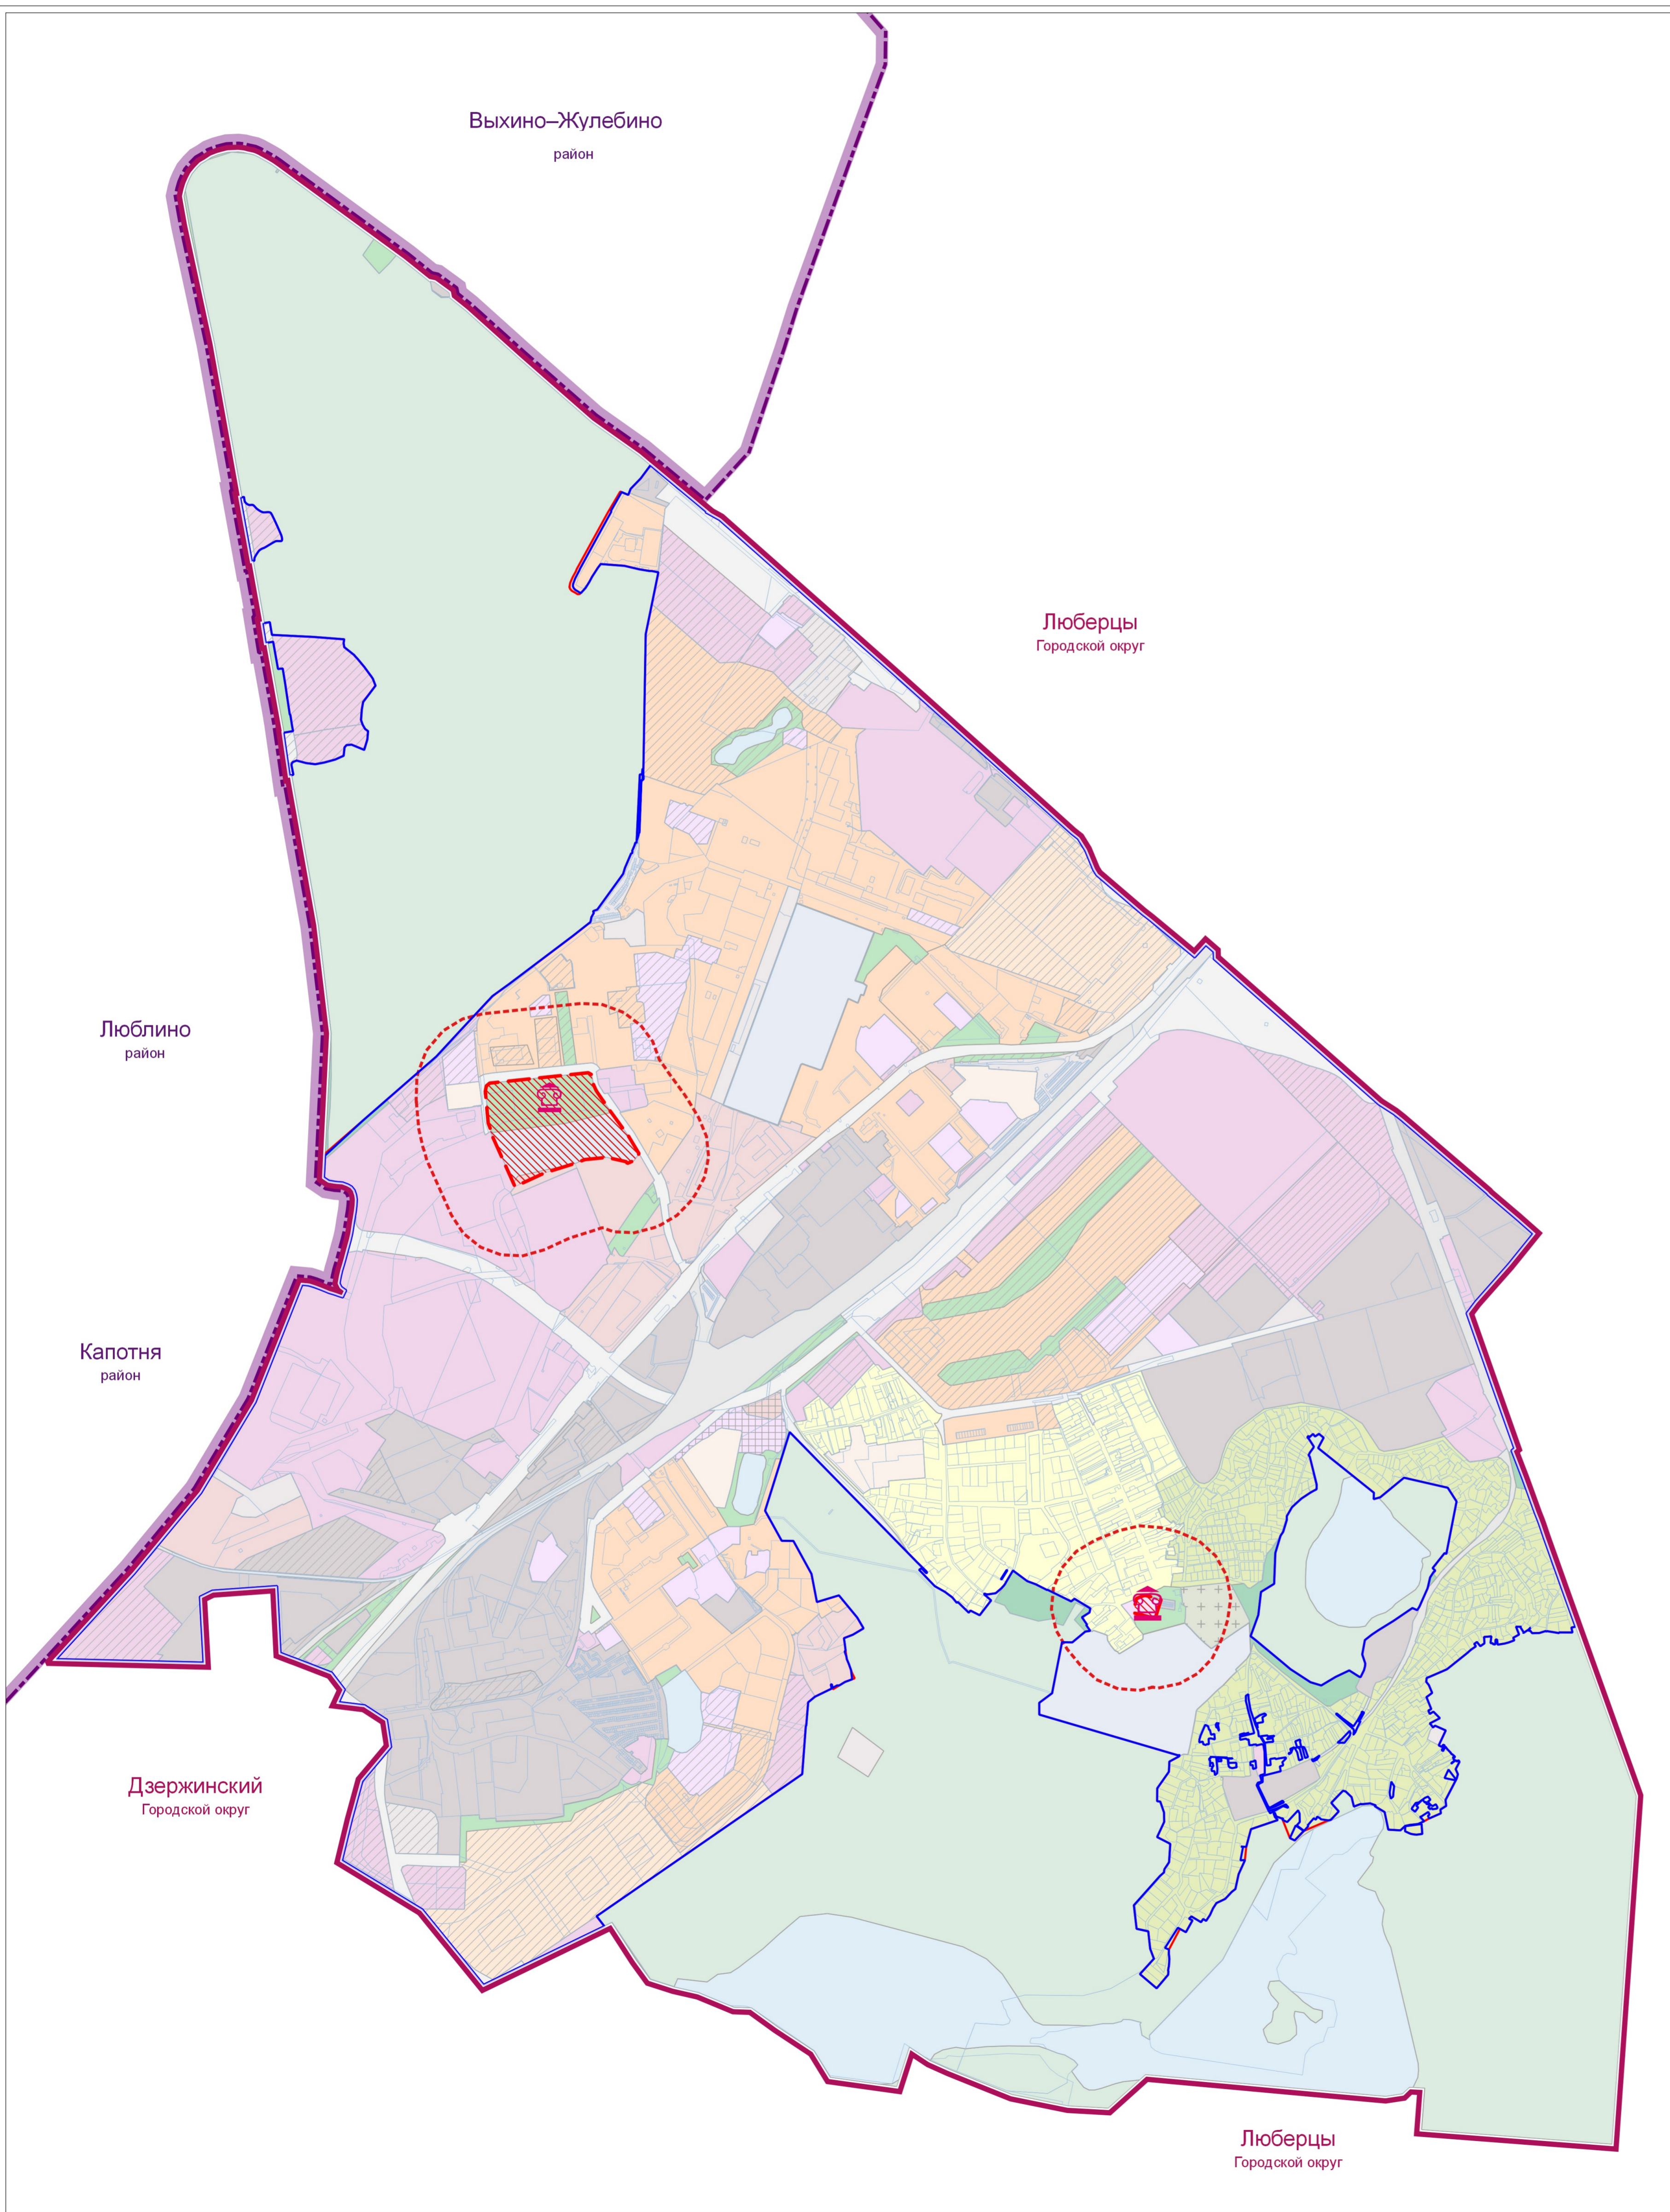

# Карта планируемых зон охраны объектов культурного наследия

## Условные обозначения

### Границы:

- Московской области
- городского округа Котельники
- границы населенных пунктов
- границы населенных пунктов с учетом территории, имеющих двойное наложение в соответствии с данными государственного лесного реестра и Единого государственного реестра недвижимости и возможных к включению в границы населенного пункта по процедуре, предусмотренной законодательством Российской Федерации
- земельных участков, поставленных на кадастровый учёт

### Объекты культурного наследия:

- Объекты культурного наследия (ОКН)
- 1 — Храм иконы Казанской Божией Матери в Котельниках
- 2 — Усадьба «Белая дача»
- АДМИНИСТРАТИВНОЕ ЗНАЧЕНИЕ
- федеральное
- региональное