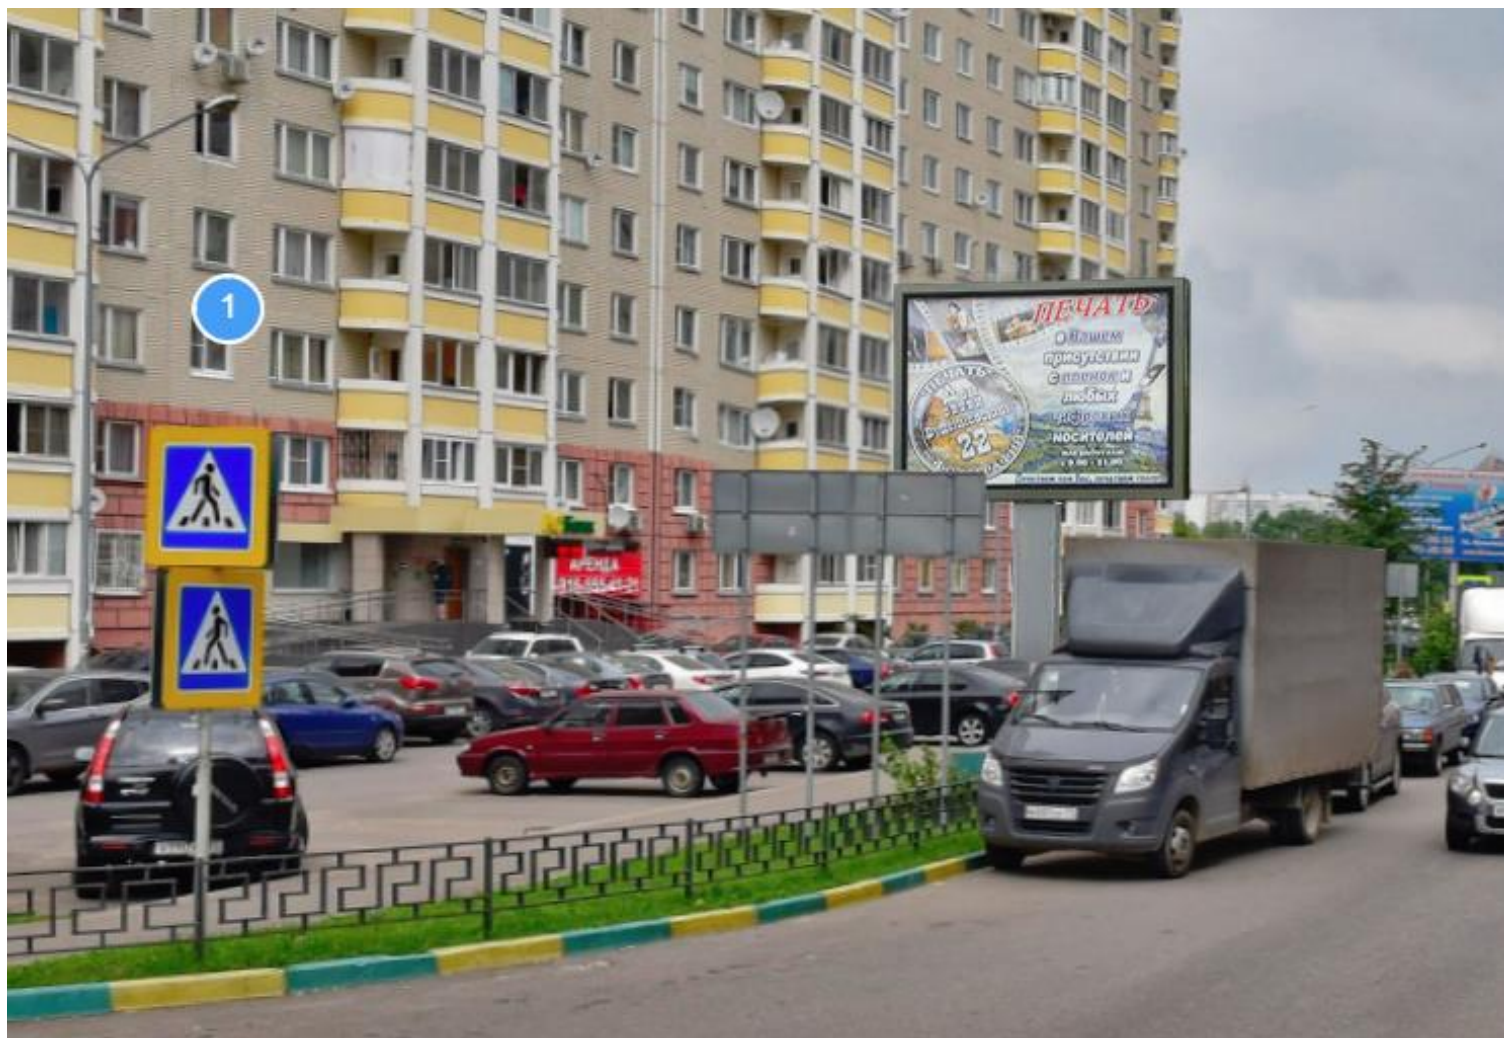

№75 Московская область, г.о. Котельники, Коммерческий проезд, д.8

№107 в Адресной программе Схемы размещения рекламных конструкций на территории городского округа Котельники Московской области (Приложение 1)