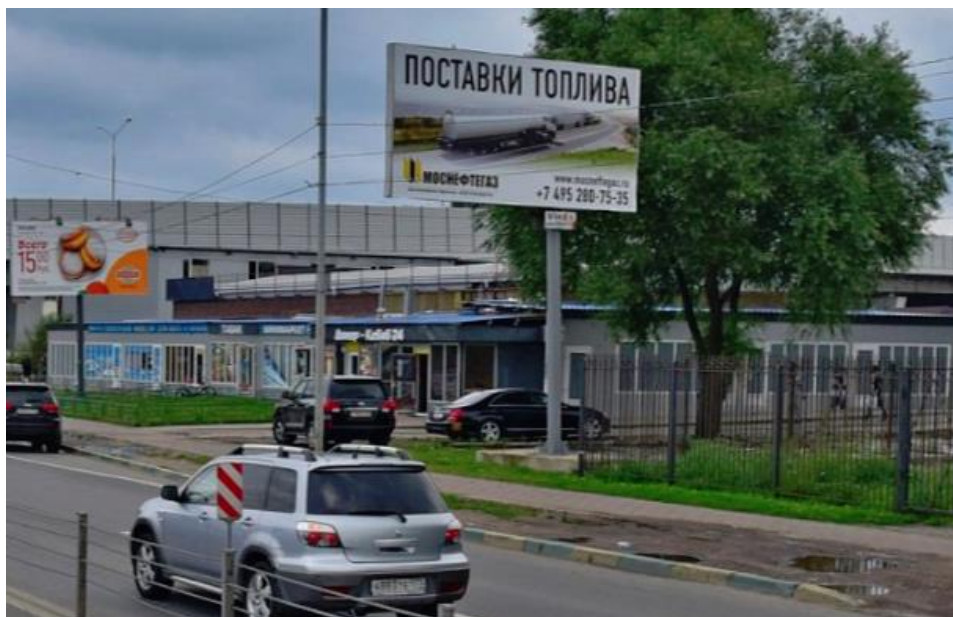

А

Б

№21м Дзержинское шоссе 2 км 320 м, слева

№21 в Адресной программе Схемы размещения рекламных конструкций на территории городского округа Котельники Московской области (Приложение 1)