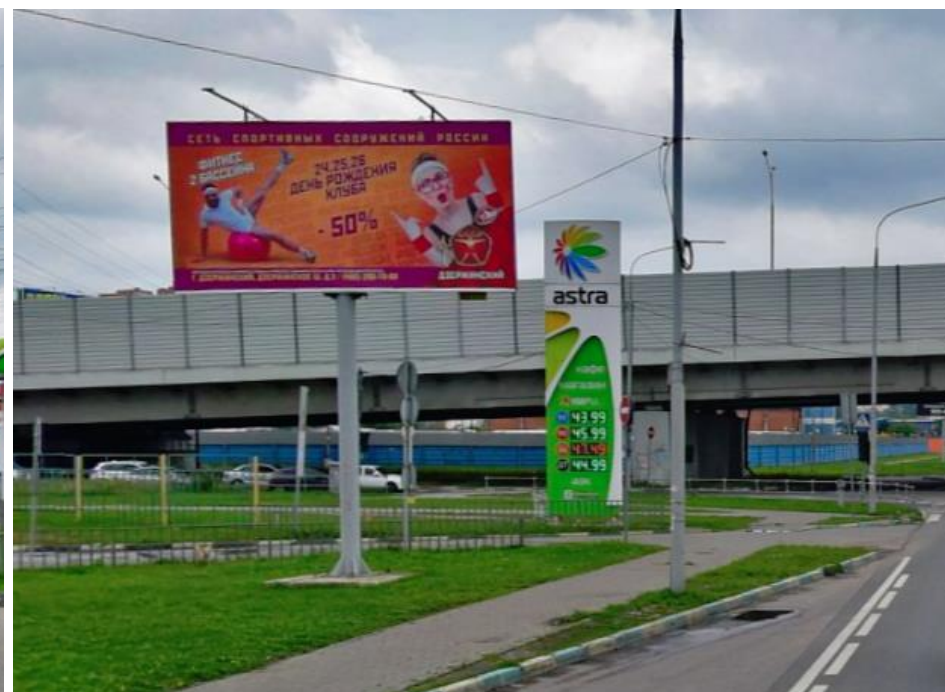

Б

№20м Дзержинское шоссе 2 км 260 м, справа

№20 в Адресной программе Схемы размещения рекламных конструкций на территории городского округа Котельники Московской области (Приложение 1)