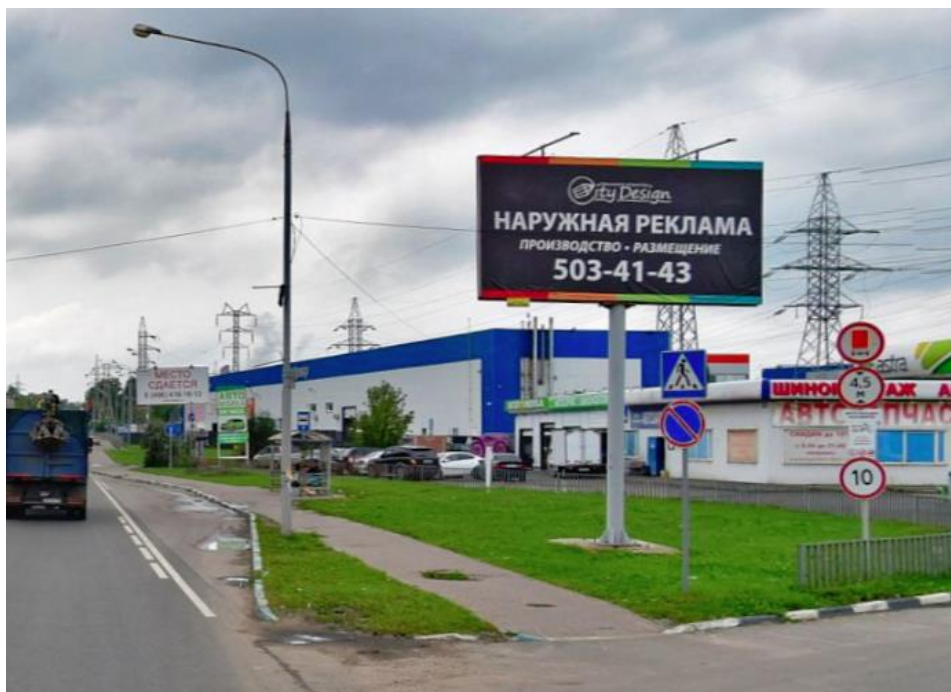

№18 в Адресной программе Схемы размещения рекламных конструкций на территории городского округа Котельники Московской области (Приложение 1)

А

Б

№19м(93) Дзержинское шоссе 2 км 130 м, слева

№19 в Адресной программе Схемы размещения рекламных конструкций на территории городского округа Котельники Московской области (Приложение 1)