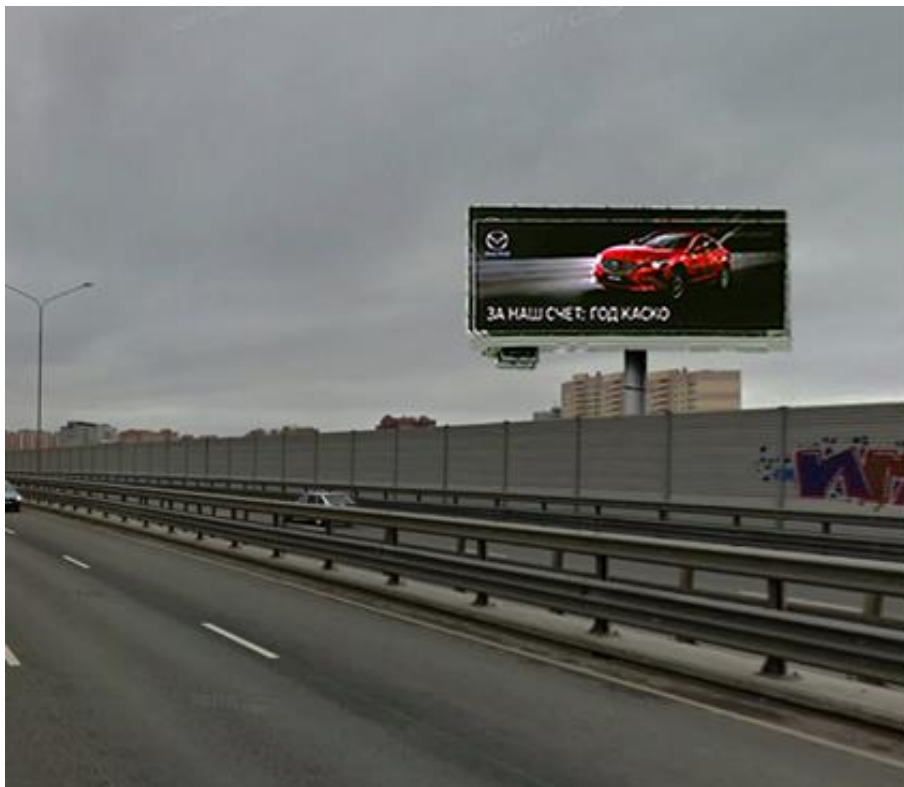

А

Б

№91 Московская область, г.Котельники, Дзержинское шоссе, участок 34

№124 в Адресной программе Схемы размещения рекламных конструкций на территории городского округа Котельники Московской области (Приложение 1)