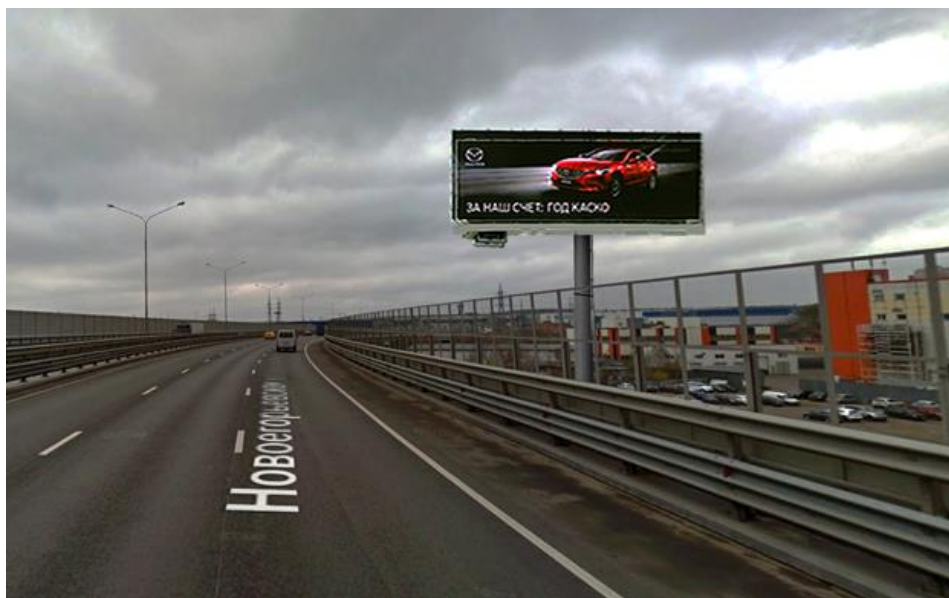

А

Б

№91 Московская область, г.Котельники, Держинское шоссе, участок 34

№123 в Адресной программе Схемы размещения рекламных конструкций на территории городского округа Котельники Московской области (Приложение 1)