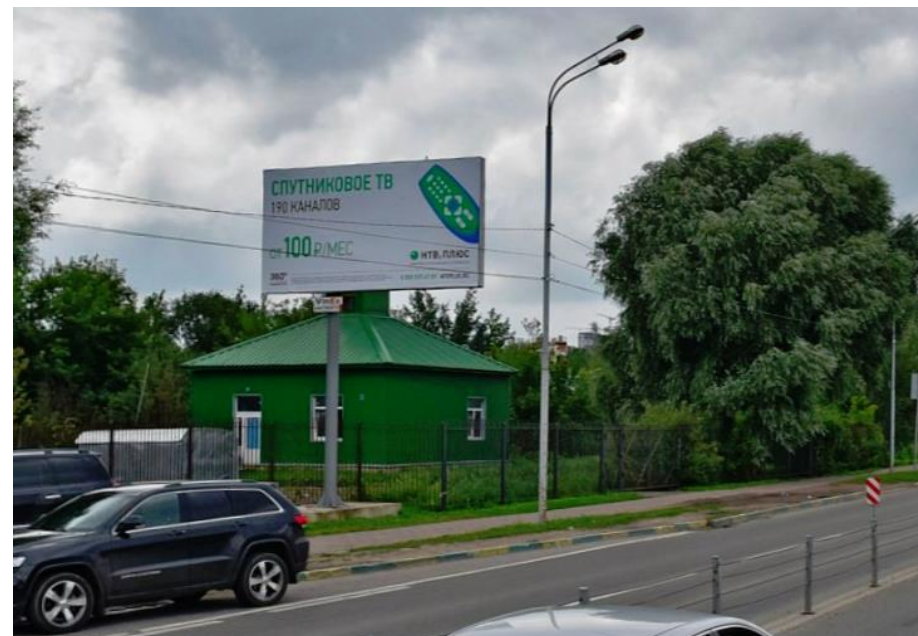

А

Б

№20м Дзержинское шоссе 2 км 260 м, справа

№20 в Адресной программе Схемы размещения рекламных конструкций на территории городского округа Котельники Московской области (Приложение 1)

А

Б

№21м Дзержинское шоссе 2 км 320 м, слева